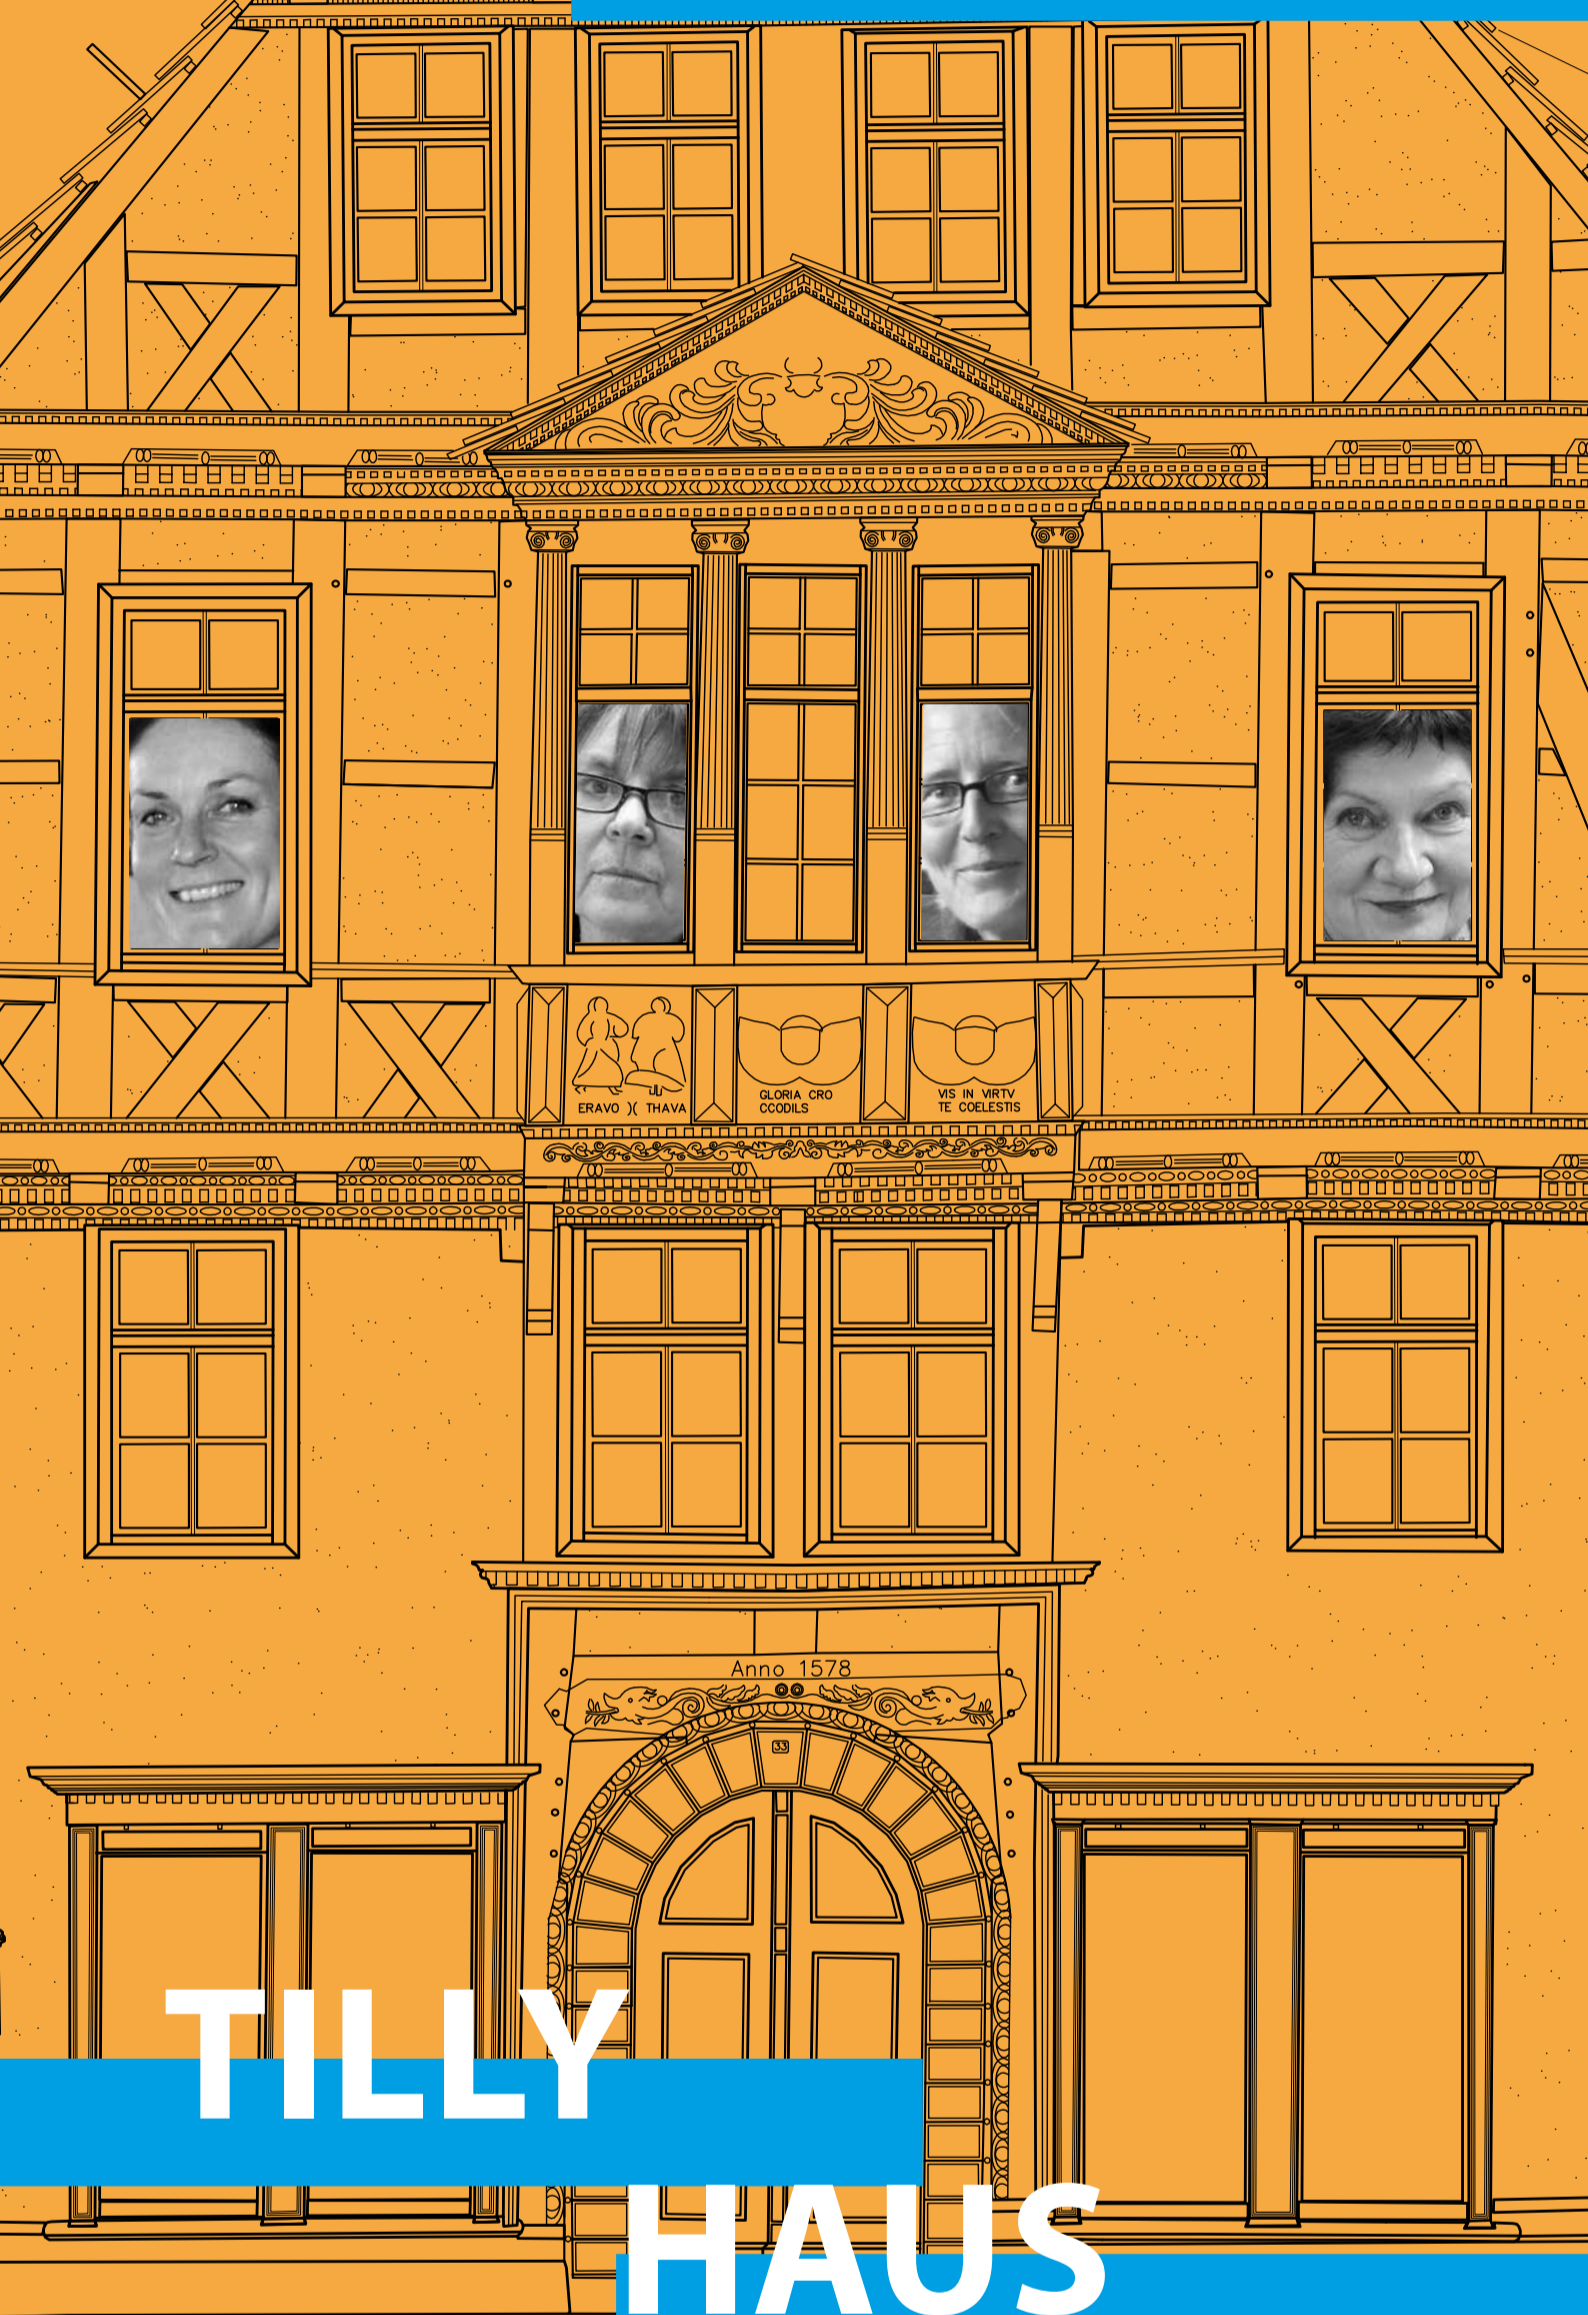

ZWISCHEN RAUM

TILLY HAUS

Ausstellung im Tilly-Haus

Ort Westerbachstraße 33 ▪ 37671 Höxter

Eröffnung Sonntag 6. Oktober ▪ 14 Uhr

Begrüßung Christine Longère ▪ FAN

Einführung Maria Föcking

Dauer 6. - 27.10. 2019

Geöffnet Sa / So jeweils von 14-17 Uhr

Künstlerinnen Elisabeth Brügger ▪ Dorit Croissier
Anja Kracht ▪ Renate Ortner